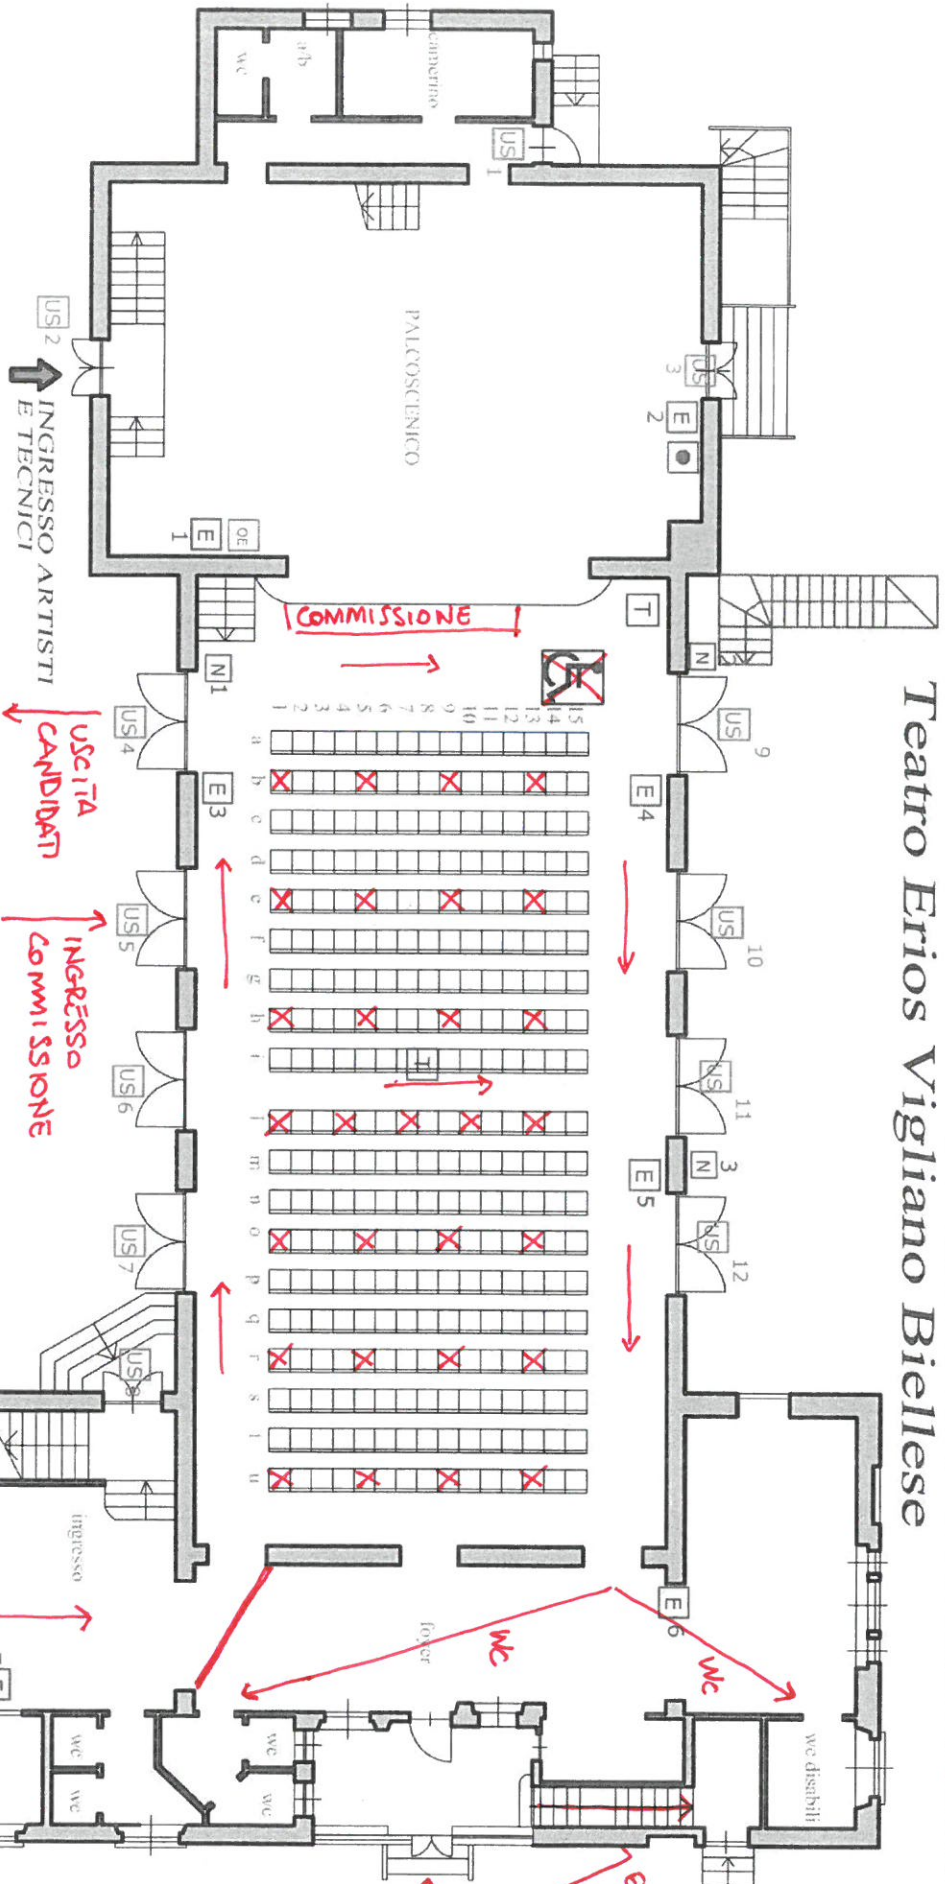

# Teatro Erios Vigliano Biellese

**LEGENDA - PIANO TERRA fuori scala**

- |                                       |   |
|---------------------------------------|---|
| <b>E</b> Estintore                    | <b>●</b> Interruttore Allarme             |
| <b>N</b> Naspo                        | <b>US</b> Uscita d'emergenza              |
| <b>+</b> Cassetta medicazione         | <b>OE</b> Quadro elettrico                |
| <b>♿</b> Posti riservati per disabili | <b>M</b> Megafono                         |
|                                       | <b>T</b> Telecamere, posizioni consentite |

**X POSTAZIONI (>4 mq.)**  
 n. posti a sedere platea 285  
 n. posti a sedere galleria 52  
 TOT. n. posti a sedere 337  
 Affollamento massimo (posti a sedere + tecnici e artisti sul palcoscenico, ad esclusione degli addetti alla sicurezza) = 400 persone

EVENTUALE AFFLUSSO / DEFLUSSO SINTOMATICI

*Teatro Erios Vigliano Biellese*