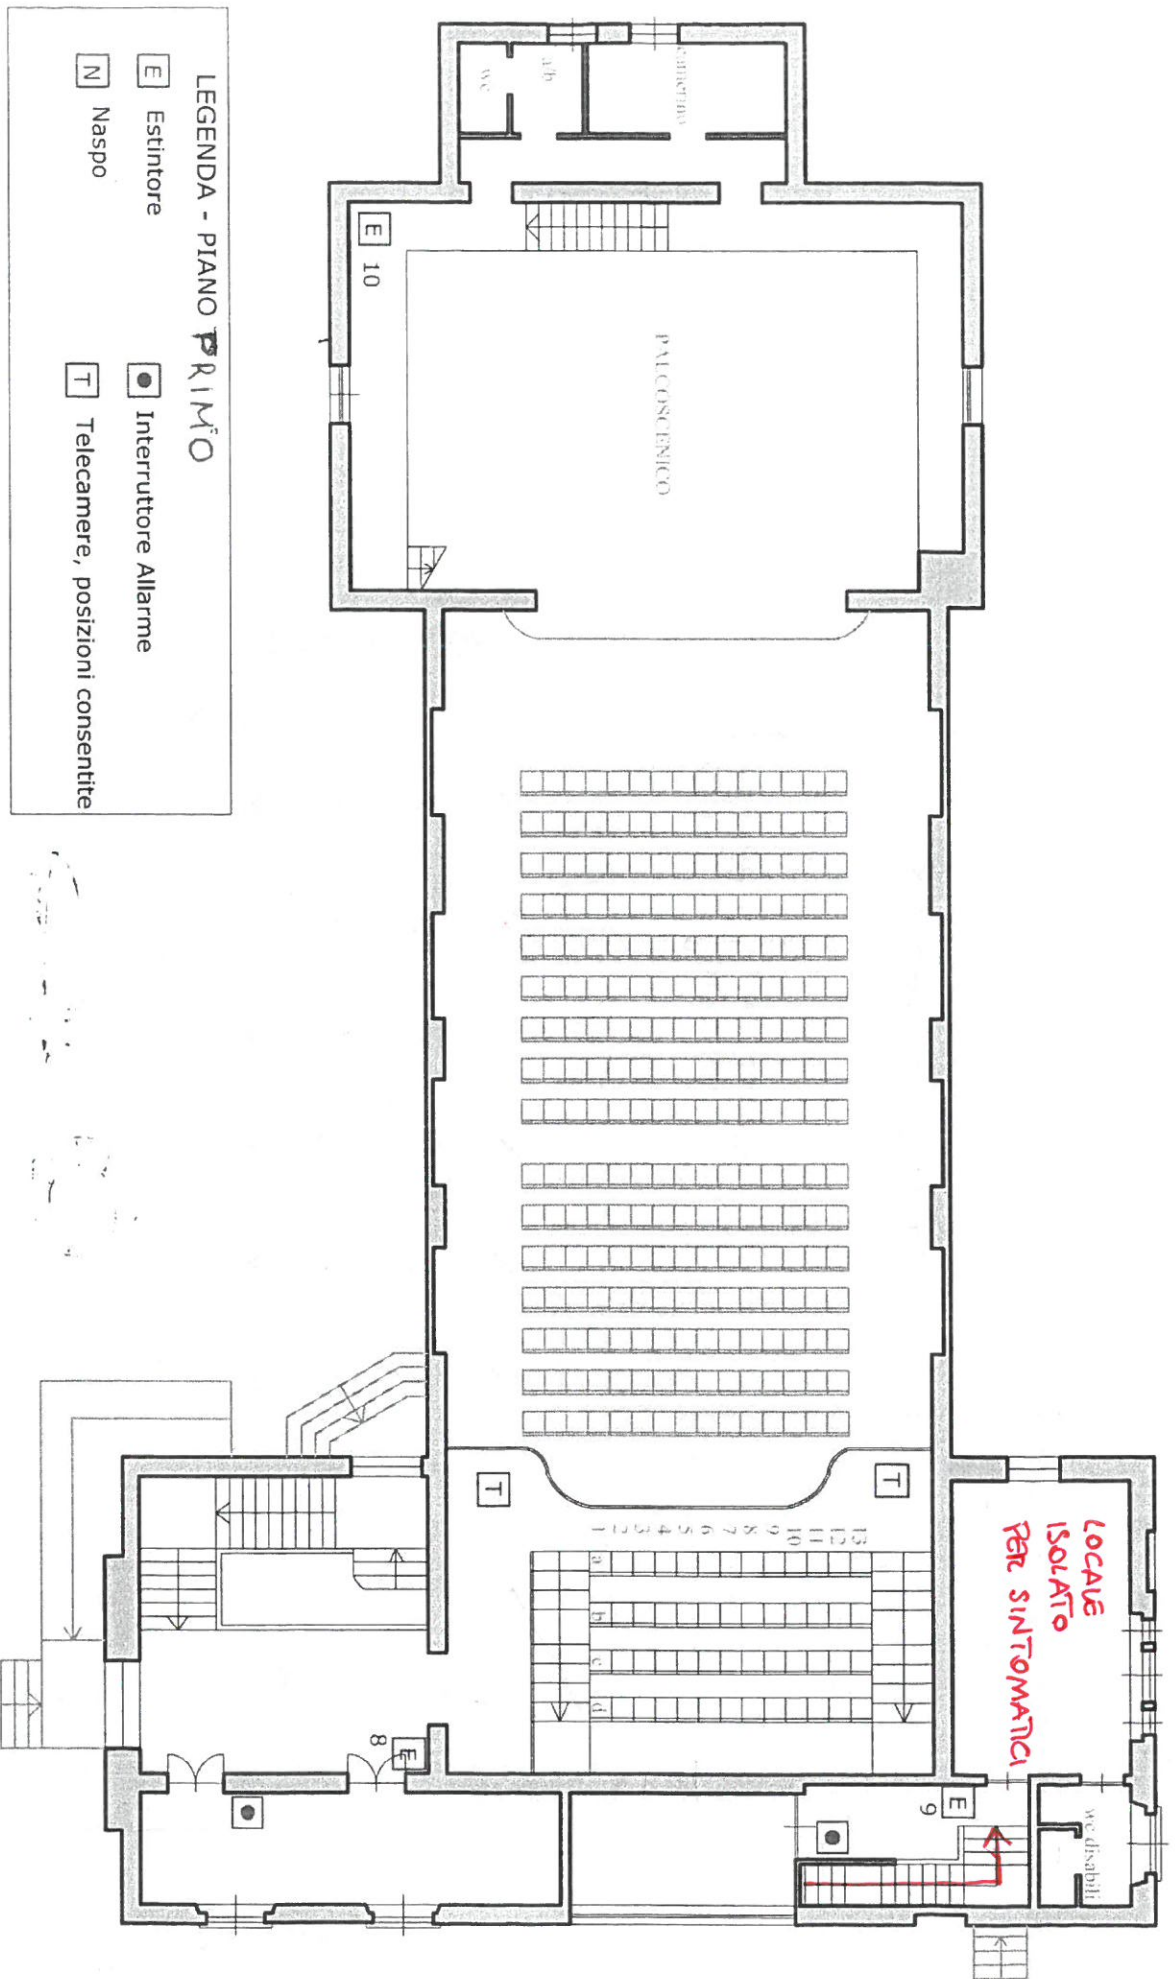

Teatro Erios Vigliano Biellese